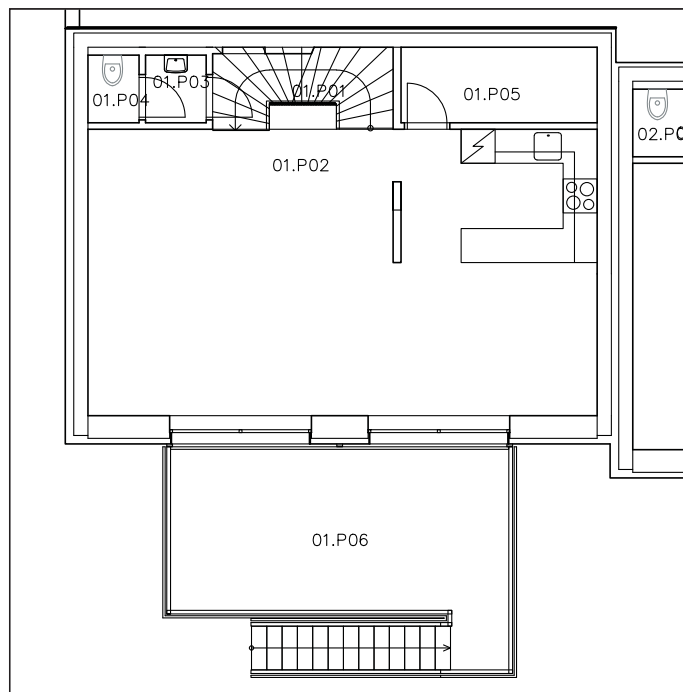

1. PP

Legenda místností 1. PP

01.P01	Schodiště	4,62	m ²
01.P02	Obývací prostor, kuchyně, jídelna	45,00	m ²
01.P03	Předsíňka	1,43	m ²
01.P04	WC	1,20	m ²
01.P05	Technická místnost	4,62	m ²
01.P06	Terasa	19,18	m ²
Celkem		76,05	m ²

1. NP

Legenda místností 1. NP

01.101	Schodiště	9,33	m ²
01.102	Šatna	5,06	m ²
01.103	Ložnice	16,42	m ²
01.104	Pokoj	16,80	m ²
01.105	Koupelna	5,76	m ²
01.106	WC	1,33	m ²
01.107	Balkon	8,96	m ²
Celkem		63,66	m ²

2. NP

Legenda místností 2. NP

01.201	Vstupní chodba	5,10	m ²
01.202	Schodiště	8,12	m ²
01.203	Koupelna	2,66	m ²
01.204	Pokoj	17,14	m ²
01.205	Garáž	21,51	m ²
Celkem		54,53	m ²