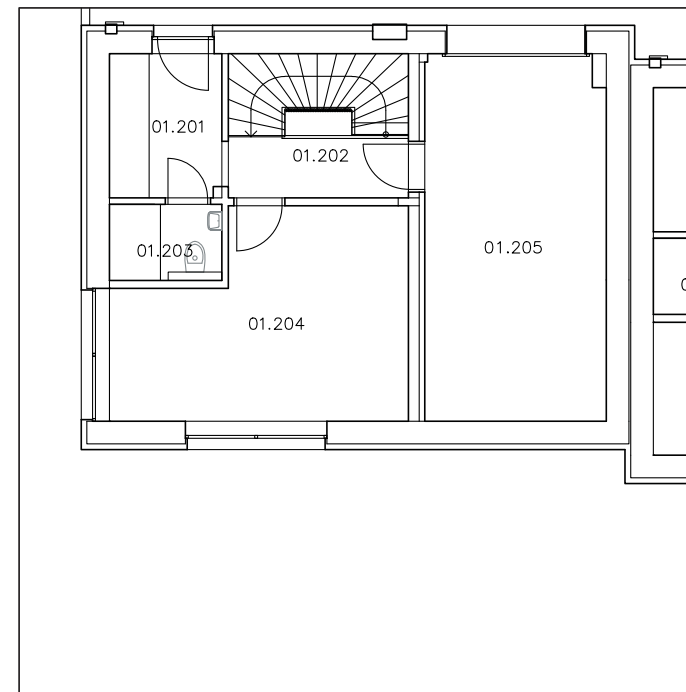

1. PP

Legenda místností 1. PP

01.P01	Schodiště	4,62	m ²
01.P02	Obývací prostor, kuchyně, jídelna	45,00	m ²
01.P03	Předsíňka	1,43	m ²
01.P04	WC	1,20	m ²
01.P05	Technická místnost	4,62	m ²
01.P06	Terasa	19,18	m ²
Celkem		76,05	m ²

1. NP

Legenda místností 1. NP

01.101	Schodiště	9,33	m ²
01.102	Šatna	5,06	m ²
01.103	Ložnice	16,42	m ²
01.104	Pokoj	16,80	m ²
01.105	Koupelna	5,76	m ²
01.106	WC	1,33	m ²
01.107	Balkon	8,96	m ²
Celkem		63,66	m ²

2. NP

Legenda místností 2. NP

01.201	Vstupní chodba	5,10	m ²
01.202	Schodiště	8,12	m ²
01.203	Koupelna	2,66	m ²
01.204	Pokoj	17,14	m ²
01.205	Garáž	21,51	m ²
Celkem		54,53	m ²