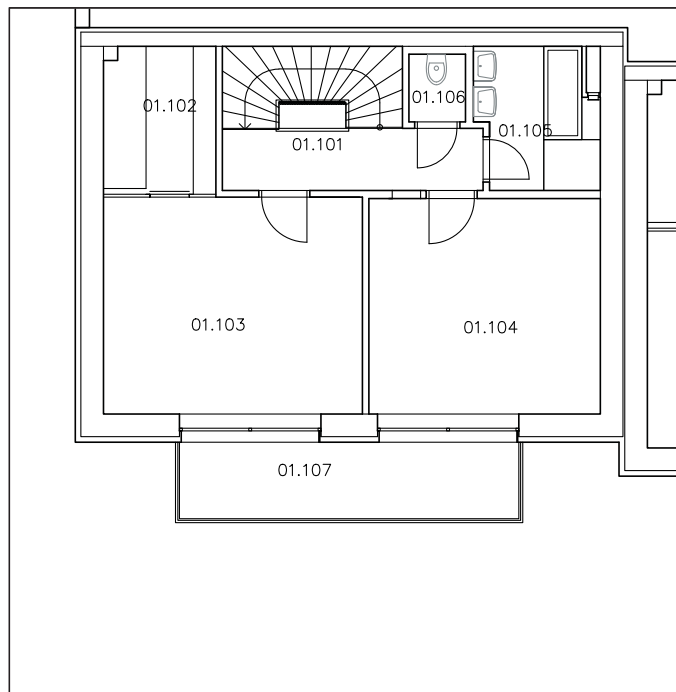

1. PP

Legenda místností 1. PP

01.P01	Schodiště	4,62	m ²
01.P02	Obývací prostor, kuchyně, jídelna	45,00	m ²
01.P03	Předsíňka	1,43	m ²
01.P04	WC	1,20	m ²
01.P05	Technická místnost	4,62	m ²
01.P06	Terasa	19,18	m ²
Celkem		76,05	m ²

1. NP

Legenda místností 1. NP

01.101	Schodiště	9,33	m ²
01.102	Šatna	5,06	m ²
01.103	Ložnice	16,42	m ²
01.104	Pokoj	16,80	m ²
01.105	Koupelna	5,76	m ²
01.106	WC	1,33	m ²
01.107	Balkon	8,96	m ²
Celkem		63,66	m ²

2. NP

Legenda místností 2. NP

01.201	Vstupní chodba	5,10	m ²
01.202	Schodiště	8,12	m ²
01.203	Koupelna	2,66	m ²
01.204	Pokoj	17,14	m ²
01.205	Garáž	21,51	m ²
Celkem		54,53	m ²