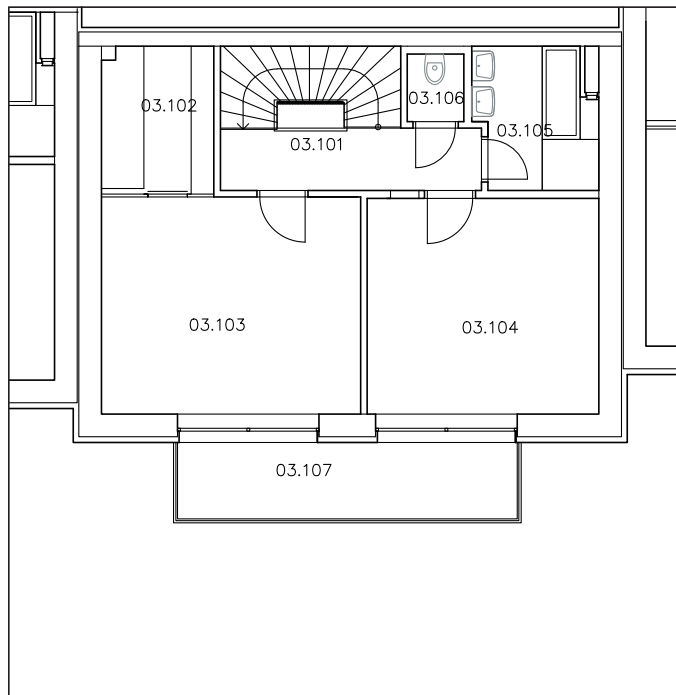

1. PP

Legenda místností 1. PP

03.P01	Schodiště	4,62	m ²
03.P02	Obývací prostor, kuchyně, jídelna	45,00	m ²
03.P03	Předsíňka	1,43	m ²
03.P04	WC	1,20	m ²
03.P05	Technická místnost	4,62	m ²
03.P06	Terasa	19,18	m ²
Celkem		76,05	m ²

1. NP

Legenda místností 1. NP

03.101	Schodiště	9,33	m ²
03.102	Šatna	5,06	m ²
03.103	Ložnice	16,42	m ²
03.104	Pokoj	16,80	m ²
03.105	Koupelna	5,76	m ²
03.106	WC	1,33	m ²
03.107	Balkon	8,96	m ²
Celkem		63,66	m ²

2. NP

Legenda místností 2. NP

03.201	Vstupní chodba	5,10	m ²
03.202	Schodiště	8,12	m ²
03.203	Koupelna	2,66	m ²
03.204	Pokoj	17,14	m ²
03.205	Garáž	21,51	m ²
Celkem		54,53	m ²