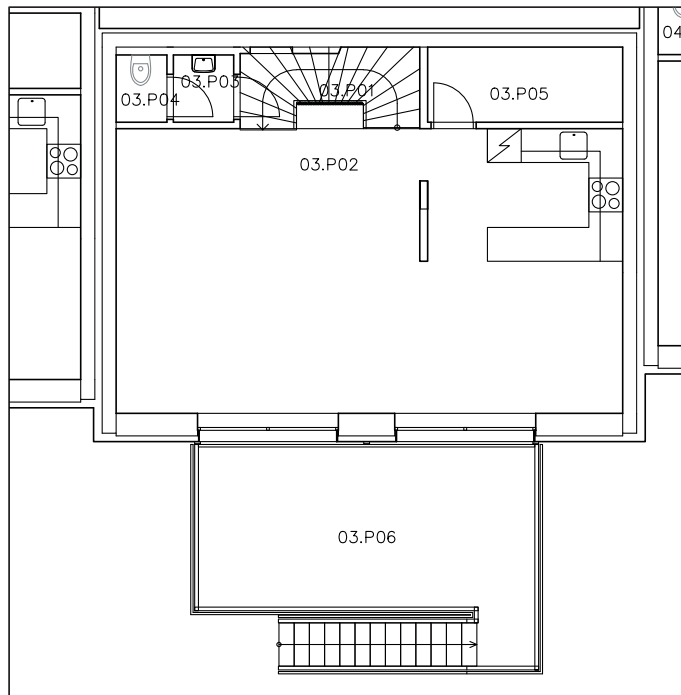

1. PP

Legenda místností 1. PP

03.P01	Schodiště	4,62	m ²
03.P02	Obývací prostor, kuchyně, jídelna	45,00	m ²
03.P03	Předsíňka	1,43	m ²
03.P04	WC	1,20	m ²
03.P05	Technická místnost	4,62	m ²
03.P06	Terasa	19,18	m ²
Celkem		76,05	m ²

1. NP

Legenda místností 1. NP

03.101	Schodiště	9,33	m ²
03.102	Šatna	5,06	m ²
03.103	Ložnice	16,42	m ²
03.104	Pokoj	16,80	m ²
03.105	Koupelna	5,76	m ²
03.106	WC	1,33	m ²
03.107	Balkon	8,96	m ²
Celkem		63,66	m ²

2. NP

Legenda místností 2. NP

03.201	Vstupní chodba	5,10	m ²
03.202	Schodiště	8,12	m ²
03.203	Koupelna	2,66	m ²
03.204	Pokoj	17,14	m ²
03.205	Garáž	21,51	m ²
Celkem		54,53	m ²