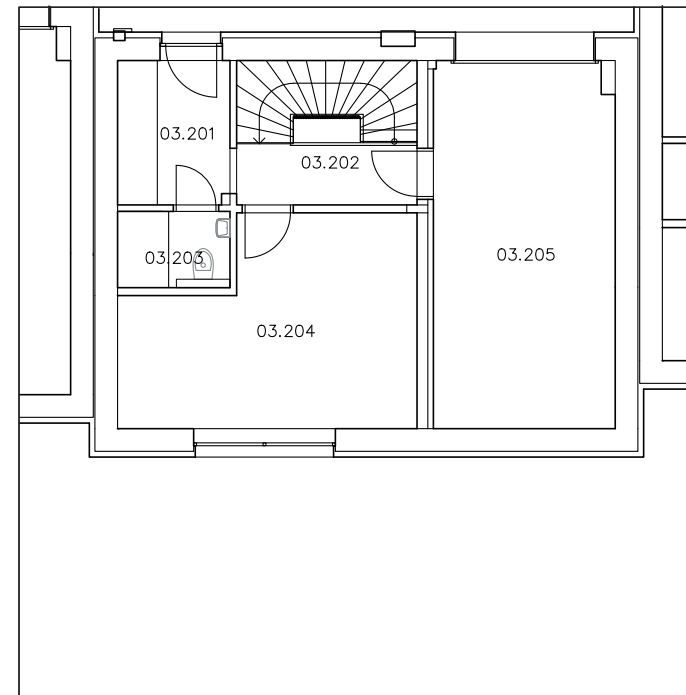

1. PP

Legenda místností 1. PP

03.P01	Schodiště	4,62	m ²
03.P02	Obývací prostor, kuchyně, jídelna	45,00	m ²
03.P03	Předsíňka	1,43	m ²
03.P04	WC	1,20	m ²
03.P05	Technická místnost	4,62	m ²
03.P06	Terasa	19,18	m ²
Celkem		76,05	m ²

1. NP

Legenda místností 1. NP

03.101	Schodiště	9,33	m ²
03.102	Šatna	5,06	m ²
03.103	Ložnice	16,42	m ²
03.104	Pokoj	16,80	m ²
03.105	Koupelna	5,76	m ²
03.106	WC	1,33	m ²
03.107	Balkon	8,96	m ²
Celkem		63,66	m ²

2. NP

Legenda místností 2. NP

03.201	Vstupní chodba	5,10	m ²
03.202	Schodiště	8,12	m ²
03.203	Koupelna	2,66	m ²
03.204	Pokoj	17,14	m ²
03.205	Garáž	21,51	m ²
Celkem		54,53	m ²