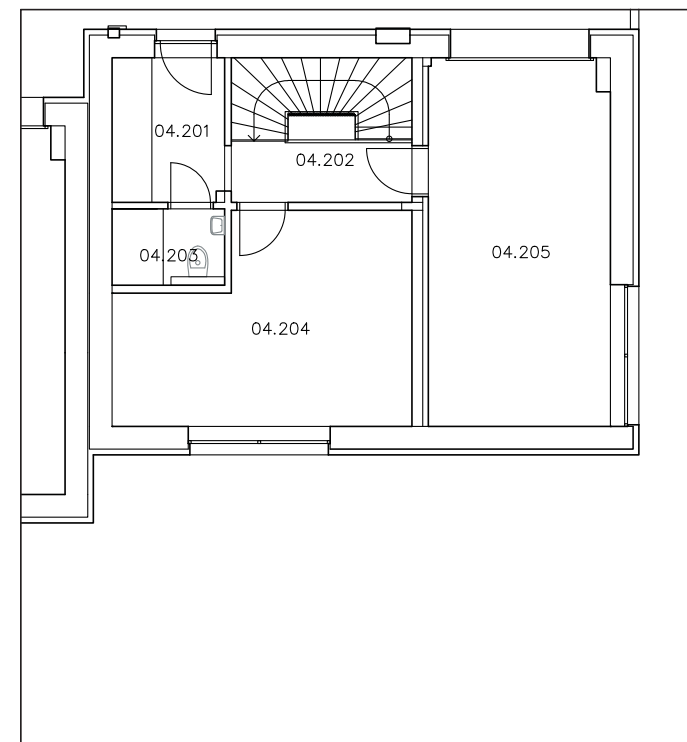

1. PP

Legenda místností 1. PP

04.P01	Schodiště	4,62	m ²
04.P02	Obývací prostor, kuchyně, jídelna	45,00	m ²
04.P03	Předsíňka	1,43	m ²
04.P04	WC	1,20	m ²
04.P05	Technická místnost	4,62	m ²
04.P06	Terasa	19,18	m ²
Celkem		76,05	m ²

1. NP

Legenda místností 1. NP

04.101	Schodiště	9,33	m ²
04.102	Šatna	5,06	m ²
04.103	Ložnice	16,42	m ²
04.104	Pokoj	16,80	m ²
04.105	Koupelna	5,76	m ²
04.106	WC	1,33	m ²
04.107	Balkon	8,96	m ²
Celkem		63,66	m ²

2. NP

Legenda místností 2. NP

04.201	Vstupní chodba	5,10	m ²
04.202	Schodiště	8,12	m ²
04.203	Koupelna	2,66	m ²
04.204	Pokoj	17,14	m ²
04.205	Garáž	21,51	m ²
Celkem		54,53	m ²