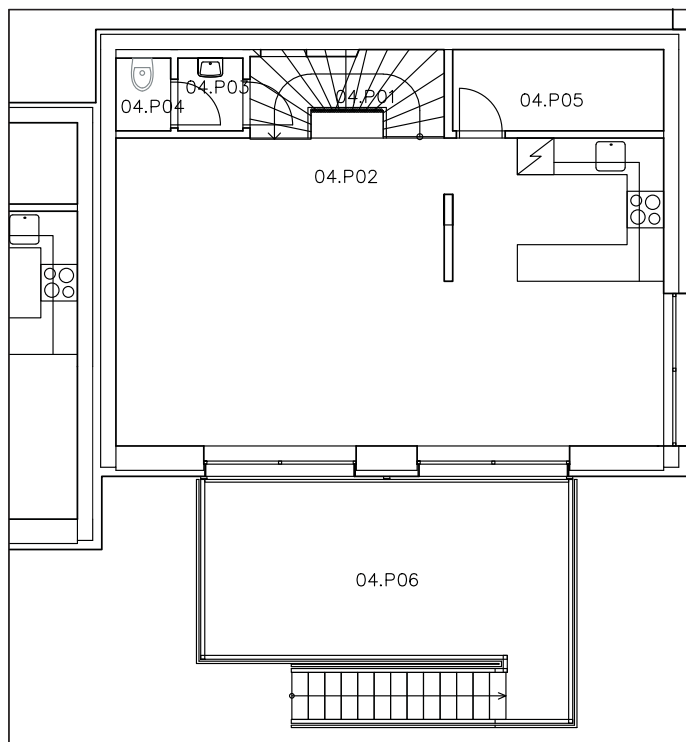

1. PP

Legenda místností 1. PP

04.P01	Schodiště	4,62	m ²
04.P02	Obývací prostor, kuchyně, jídelna	45,00	m ²
04.P03	Předsíňka	1,43	m ²
04.P04	WC	1,20	m ²
04.P05	Technická místnost	4,62	m ²
04.P06	Terasa	19,18	m ²
Celkem		76,05	m ²

1. NP

Legenda místností 1. NP

04.101	Schodiště	9,33	m ²
04.102	Šatna	5,06	m ²
04.103	Ložnice	16,42	m ²
04.104	Pokoj	16,80	m ²
04.105	Koupelna	5,76	m ²
04.106	WC	1,33	m ²
04.107	Balkon	8,96	m ²
Celkem		63,66	m ²

2. NP

Legenda místností 2. NP

04.201	Vstupní chodba	5,10	m ²
04.202	Schodiště	8,12	m ²
04.203	Koupelna	2,66	m ²
04.204	Pokoj	17,14	m ²
04.205	Garáž	21,51	m ²
Celkem		54,53	m ²