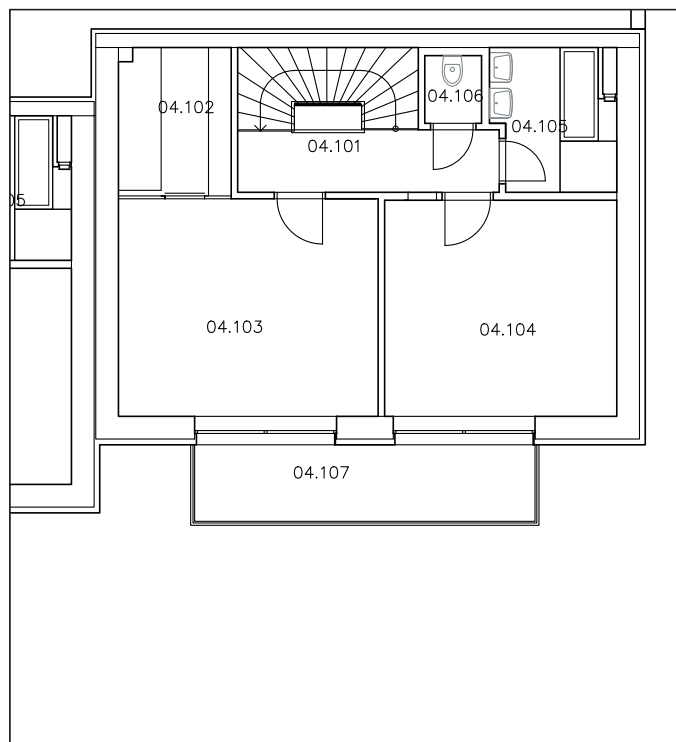

1. PP

Legenda místností 1. PP

04.P01	Schodiště	4,62	m ²
04.P02	Obývací prostor, kuchyně, jídelna	45,00	m ²
04.P03	Předsíňka	1,43	m ²
04.P04	WC	1,20	m ²
04.P05	Technická místnost	4,62	m ²
04.P06	Terasa	19,18	m ²
Celkem		76,05	m ²

1. NP

Legenda místností 1. NP

04.101	Schodiště	9,33	m ²
04.102	Šatna	5,06	m ²
04.103	Ložnice	16,42	m ²
04.104	Pokoj	16,80	m ²
04.105	Koupelna	5,76	m ²
04.106	WC	1,33	m ²
04.107	Balkon	8,96	m ²
Celkem		63,66	m ²

2. NP

Legenda místností 2. NP

04.201	Vstupní chodba	5,10	m ²
04.202	Schodiště	8,12	m ²
04.203	Koupelna	2,66	m ²
04.204	Pokoj	17,14	m ²
04.205	Garáž	21,51	m ²
Celkem		54,53	m ²