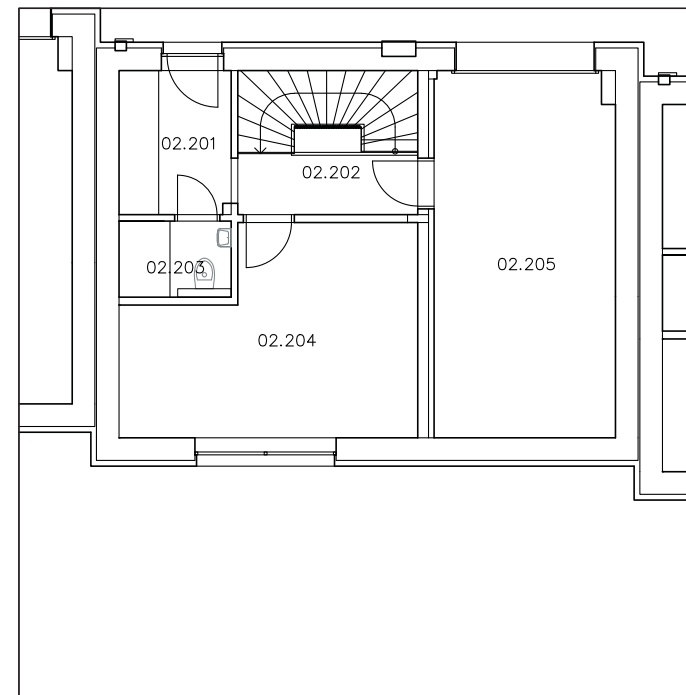

2. NP

Legenda místností 2. NP

02.201	Vstupní chodba	5,10	m²
02.202	Schodiště	8,12	m²
02.203	Koupelna	2,66	m²
02.204	Pokoj	17,14	m²
02.205	Garáž	21,51	m²
Celkem		54,53	m²