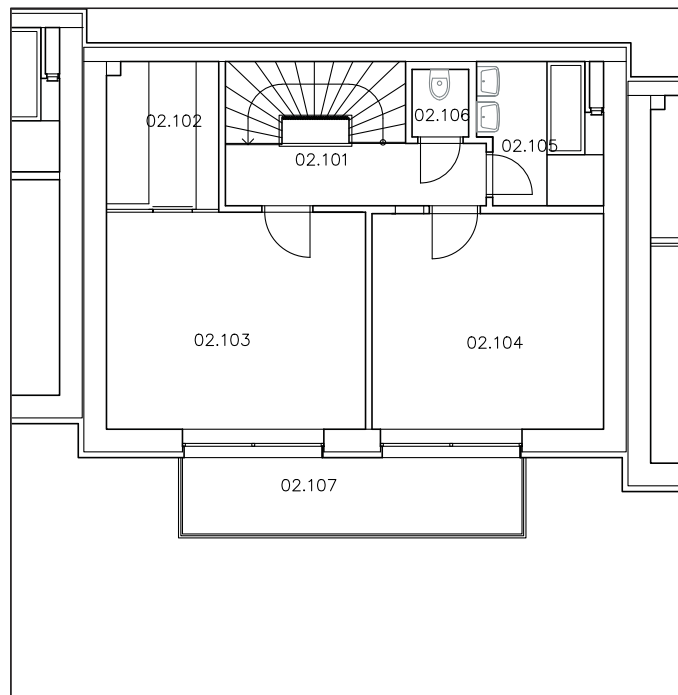

### Legenda místností 1. PP

02.P01	Schodiště	4,62	m <sup>2</sup>
02.P02	Obývací prostor, kuchyně, jídelna	45,00	m <sup>2</sup>
02.P03	Předsíňka	1,43	m <sup>2</sup>
02.P04	WC	1,20	m <sup>2</sup>
02.P05	Technická místnost	4,62	m <sup>2</sup>
02.P06	Terasa	19,18	m <sup>2</sup>
Celkem		76,05	m <sup>2</sup>

### Legenda místností 1. NP

02.101	Schodiště	9,33	m <sup>2</sup>
02.102	Šatna	5,06	m <sup>2</sup>
02.103	Ložnice	16,42	m <sup>2</sup>
02.104	Pokoj	16,80	m <sup>2</sup>
02.105	Koupelna	5,76	m <sup>2</sup>
02.106	WC	1,33	m <sup>2</sup>
02.107	Balkon	8,96	m <sup>2</sup>
Celkem		63,66	m <sup>2</sup>

### Legenda místností 2. NP

02.201	Vstupní chodba	5,10	m <sup>2</sup>
02.202	Schodiště	8,12	m <sup>2</sup>
02.203	Koupelna	2,66	m <sup>2</sup>
02.204	Pokoj	17,14	m <sup>2</sup>
02.205	Garáž	21,51	m <sup>2</sup>
Celkem		54,53	m <sup>2</sup>