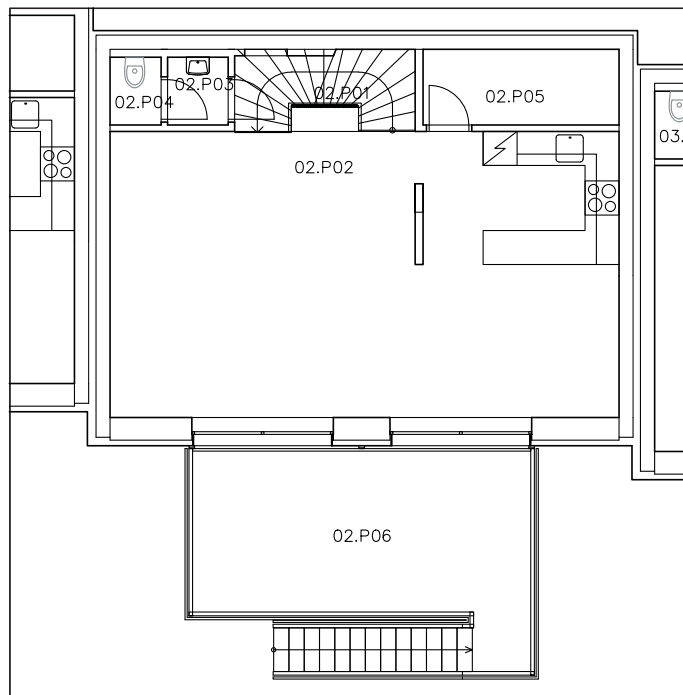

### Legenda místností 1. PP

02.P01	Schodiště	4,62	m <sup>2</sup>
02.P02	Obývací prostor, kuchyně, jídelna	45,00	m <sup>2</sup>
02.P03	Předsíňka	1,43	m <sup>2</sup>
02.P04	WC	1,20	m <sup>2</sup>
02.P05	Technická místnost	4,62	m <sup>2</sup>
02.P06	Terasa	19,18	m <sup>2</sup>
Celkem		76,05	m <sup>2</sup>

### Legenda místností 1. NP

02.101	Schodiště	9,33	m <sup>2</sup>
02.102	Šatna	5,06	m <sup>2</sup>
02.103	Ložnice	16,42	m <sup>2</sup>
02.104	Pokoj	16,80	m <sup>2</sup>
02.105	Koupelna	5,76	m <sup>2</sup>
02.106	WC	1,33	m <sup>2</sup>
02.107	Balkon	8,96	m <sup>2</sup>
Celkem		63,66	m <sup>2</sup>